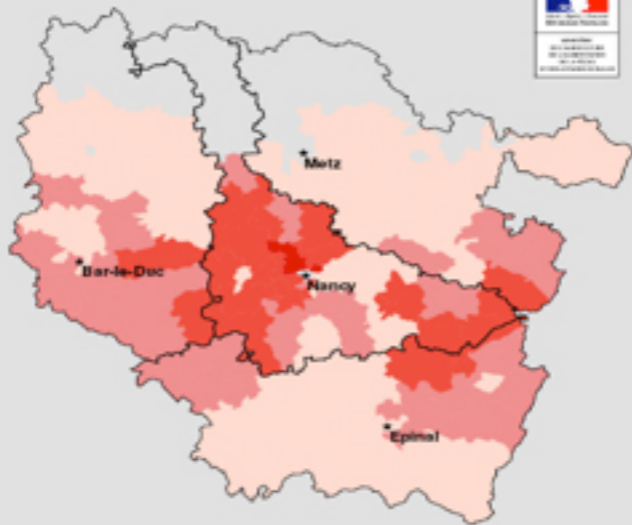

TEMPETE 1999
TAUX DE DEGATS
SURFACES TOUCHEES A PLUS DE 50% / SURFACES BOISEES

Classes de dégâts

SOURCE : DRAF LORRAINE